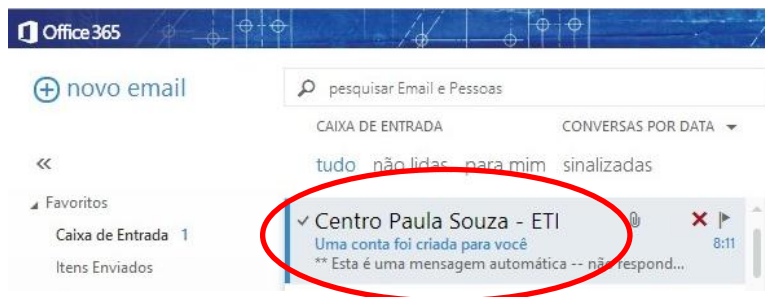

Procedimento para registro de conta na WebStore Dreamspark

Quando o responsável local da unidade recebe a planilha com as contas novas criadas através do sistema, as contas serão adicionadas no Dreamspark no prazo de 48 horas úteis automaticamente. (Obs: não é necessário enviar a planilha de “ativação” das contas novas)

Quando uma conta é adicionada ao Dreamspark o usuário recebe um e-mail para se registrar a WebStore (Dreamspark): (Imagem do e-mail)

Aviso de e-mail:

Mensagem:

Para: DreamSpark;

** Esta é uma mensagem automática -- não responda a essa mensagem, pois você não receberá resposta. **